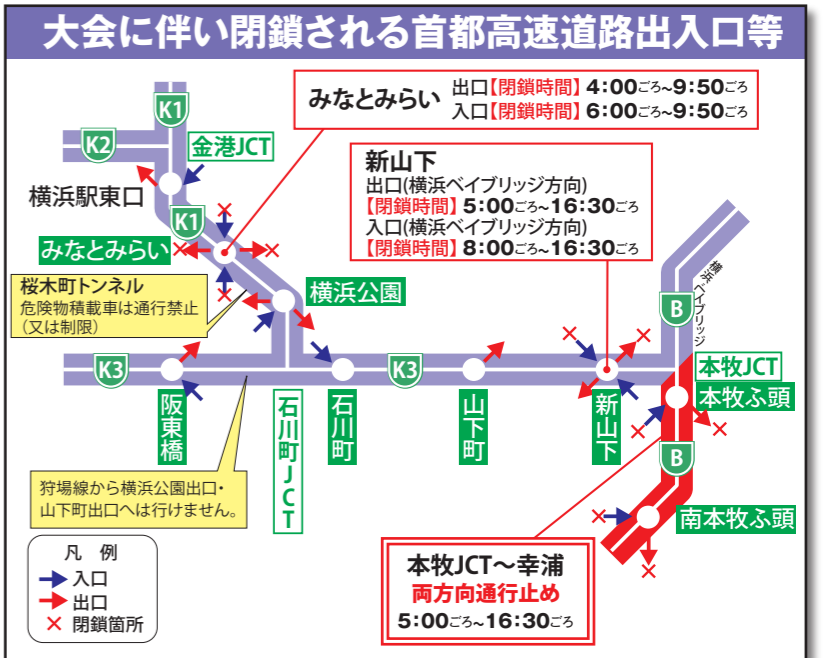

区間(コース)	規制時間
0 本町五丁目～2 けやき通り西	6:30ころ～ 9:40ころ
14 国際橋～1 さくら通り西	6:30ころ～ 9:50ころ
2 けやき通り西～4 すずかけ通り西	6:30ころ～ 9:50ころ
4 すずかけ通り西～5 とちのき通り西	7:40ころ～ 9:50ころ
5 とちのき通り西～8 中央市場入口	7:40ころ～10:00ころ
8 中央市場入口～9 市場～10 橋本町二丁目	7:40ころ～10:10ころ
9 市場～12 展示ホール北	7:50ころ～10:10ころ
12 展示ホール北～13 パシフィコ横浜前	6:30ころ～10:10ころ
13 パシフィコ横浜前～15 カップヌードルパーク入口	6:30ころ～10:30ころ
15 カップヌードルパーク入口～16 サークルウォーク	7:50ころ～10:30ころ
16 サークルウォーク～17 赤レンガ倉庫	7:50ころ～15:30ころ

**山下公園・山下ふ頭周辺**  
17 赤レンガ倉庫～23 C突堤入口  
7:50ころ～15:30ころ

区間(コース)	規制時間
17 赤レンガ倉庫～19 開港広場前	7:50ころ～15:30ころ
19 開港広場前～20 山下橋	7:50ころ～15:20ころ
20 山下橋～23 C突堤入口	8:00ころ～15:20ころ

**本牧・根岸・磯子・金沢周辺**  
22 錦町～28 鳥浜町  
8:00ころ～12:40ころ

区間(コース)	規制時間
22 錦町～25 間門	8:00ころ～11:30ころ
25 間門～26 八幡橋	8:20ころ～11:50ころ
26 八幡橋～27 新中原南側	8:20ころ～12:20ころ
27 新中原南側～28 鳥浜町	8:30ころ～12:40ころ

**交通規制 う回路情報**

横浜マラソンホームページ▶

ホームページ▶ <https://yokohamamarathon.jp/2023/>

マラソンに伴う交通渋滞情報は (公財)日本道路交通情報センター TEL 050-3369-6614

- 一部バスに運休や経路変更がありますので、ご注意ください。
- 競技中、歩行者横断可能ポイントを除き、コースの横断はできません。現場の整理員の指示に従ってください。
- 競技の進行状況によっては、規制時間が延びる場合があります。
- 高速道路上及びふ頭での観戦はできません。
- 歩道橋での立ち止まるとの観戦はできません。
- 郵便物や宅配便などの配達に影響が出る場合があります。

航空法に基づき、許可等を得ずにコース及び会場周辺で無人航空機(ドローン)を飛行させることはできません。