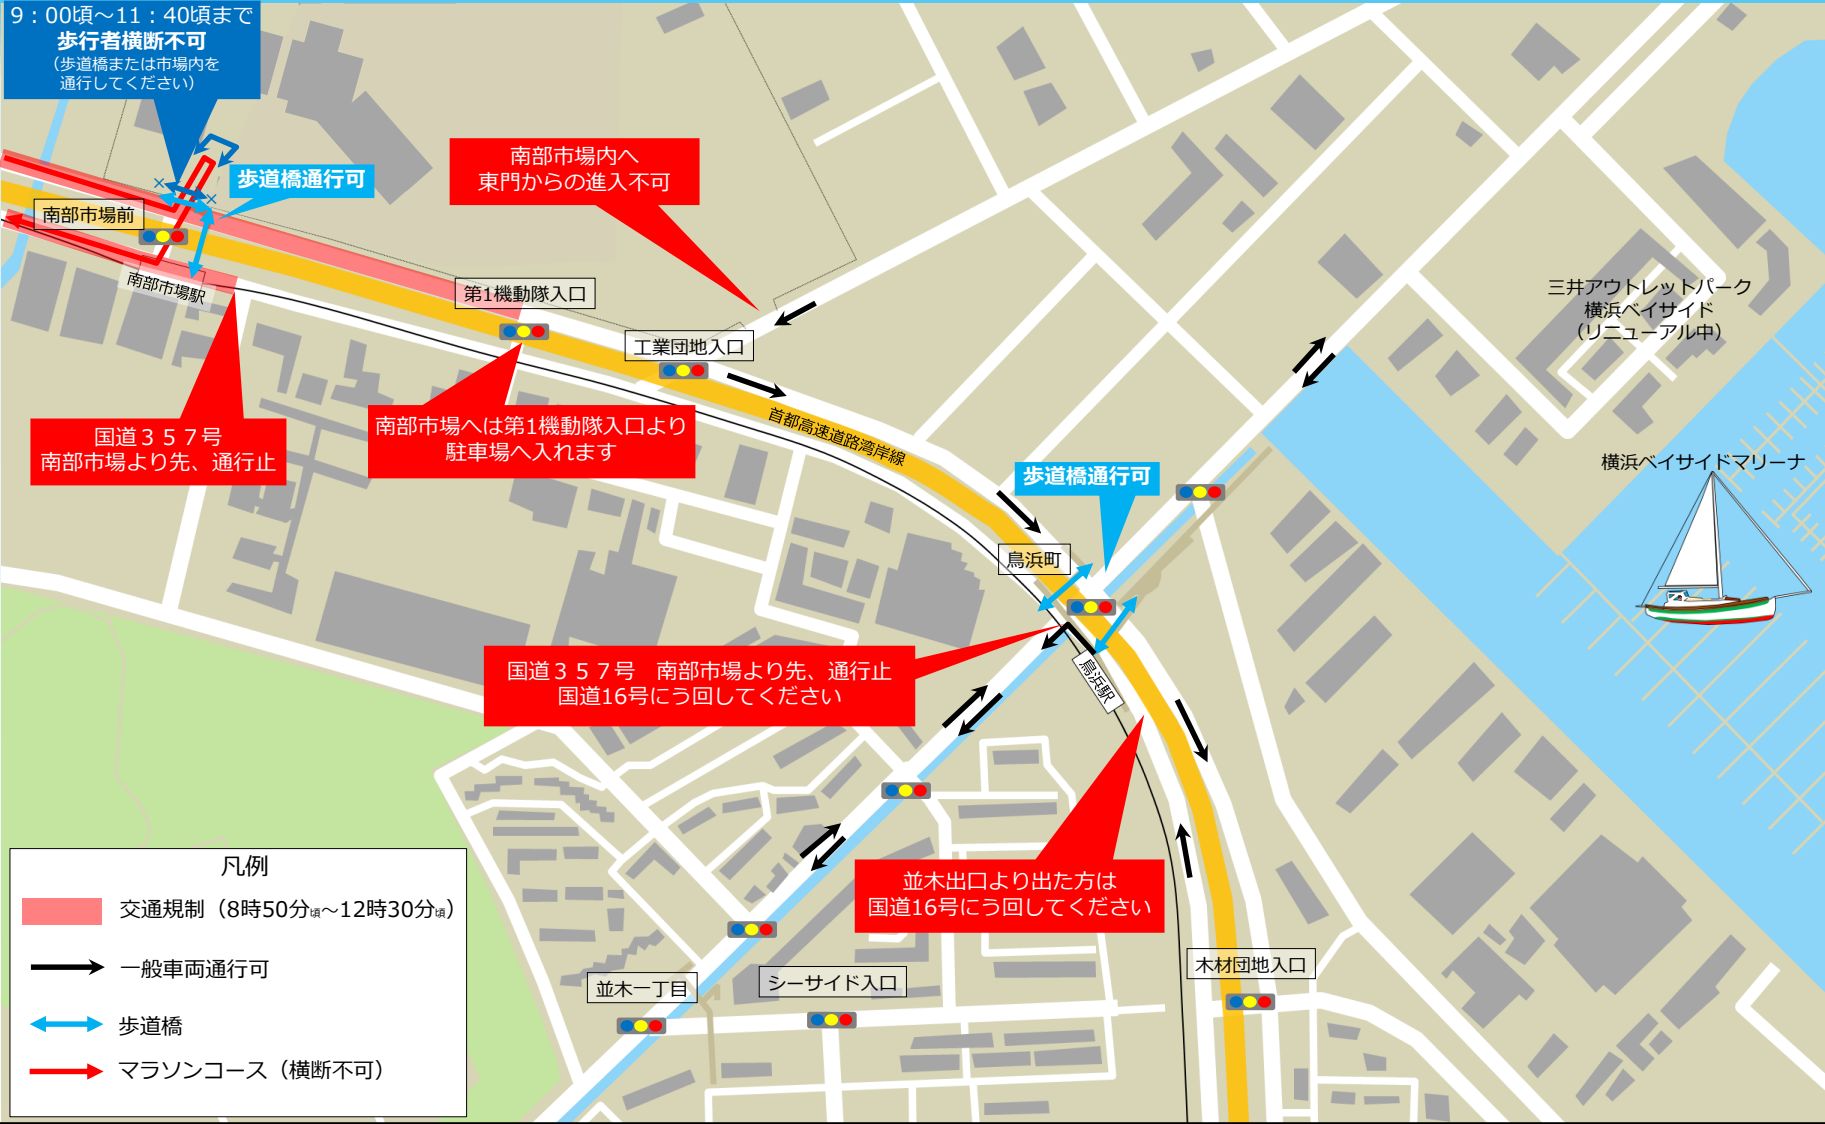

(鳥浜町周辺)

- 大会開催に伴い、交通規制が行われます。競技中、横断可能ポイントを除き、コースの横断はできません。
- 周辺住民や事業所の方々にはご迷惑をおかけいたしますが、ご理解とご協力をお願いいたします。

⑧

## ■横浜南部市場・鳥浜町周辺案内図

交通規制時間 8時50分頃～12時30分頃まで

9:00頃～11:40頃まで  
歩行者横断不可  
(歩道橋または市場内を  
通行してください)

凡例

- 交通規制 (8時50分頃～12時30分頃)
- 一般車両通行可
- 歩道橋
- マラソンコース (横断不可)

お問い合わせ先

横浜マラソン交通規制コールセンター TEL 045-264-6240

【受付時間】 9/1～10/27 (平日のみ)・10/28～11/9(毎日)9:00～17:00 / 11/10 (大会当日) 5:00～17:00 【大会HP】 <https://yokohamamarathon.jp/2019/>